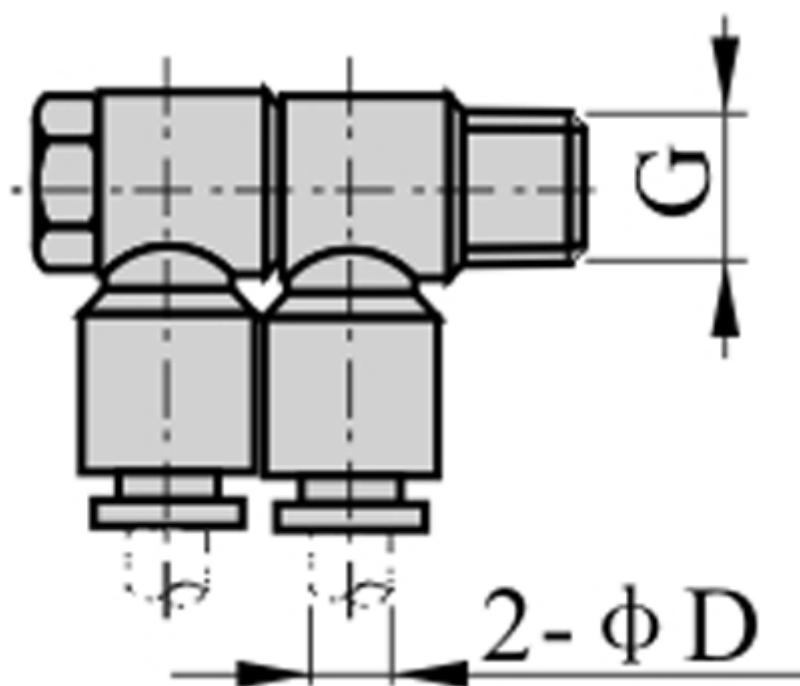

Varenummer: 58EPHW1203  
Beskrivelse: Fitting EPHW1203 Dobbelt vinkel  
Gevind 3/8", slangediameter - 12

## Mål

D = 12  
Gevind = 3/8"